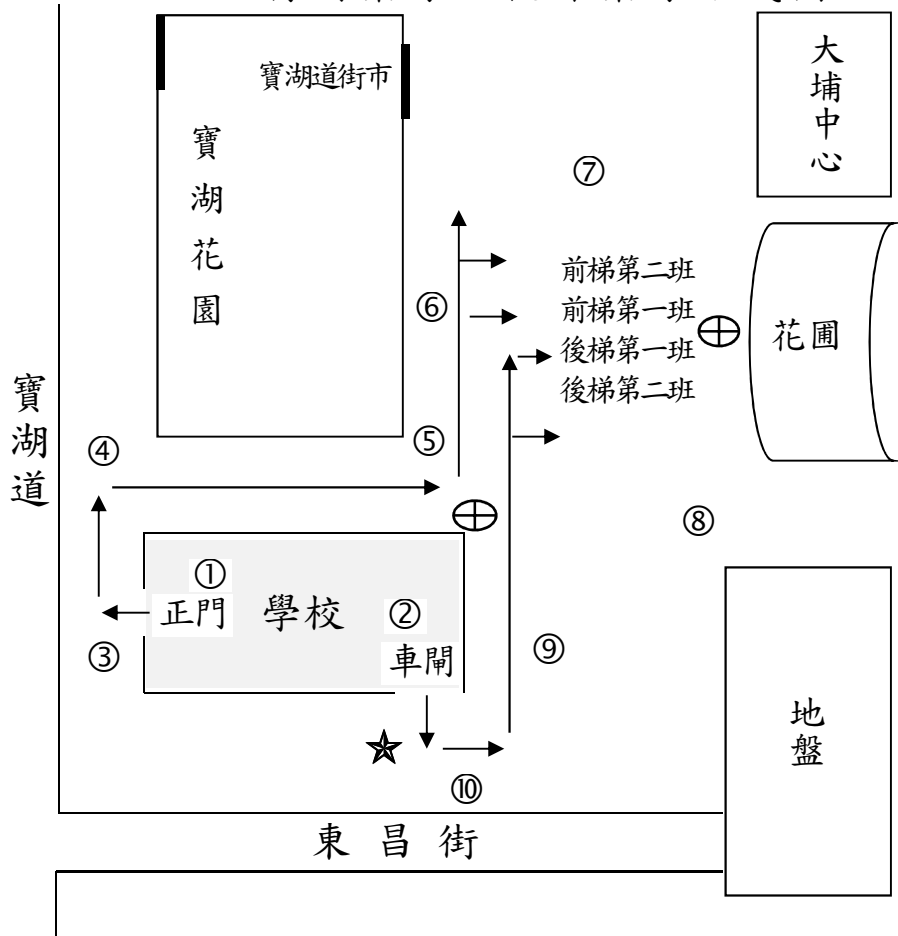

特別集隊—校外集隊路線圖

備註：

★ 樓梯

→ 行進路線

⊕ 燈柱

職工崗位

①	待	定	⑥	待	定
②	待	定	⑦	待	定
③	待	定	⑧	待	定
④	待	定	⑨	待	定
⑤	待	定	⑩	待	定

註：如職工休息，則由教學助理協助站崗。